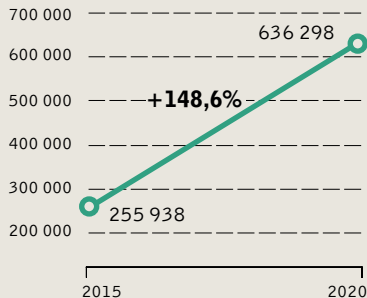

ЧИСЛЕННОСТЬ СУБЪЕКТОВ МАЛОГО И СРЕДНЕГО БИЗНЕСА В РОСТОВСКОЙ ОБЛАСТИ

ЮРЛИЦА

ИП

ИТОГО

ВЫРУЧКА СУБЪЕКТОВ МАЛОГО И СРЕДНЕГО БИЗНЕСА В РОСТОВСКОЙ ОБЛАСТИ, МЛН РУБ.

ЮРЛИЦА

ИП

ИТОГО